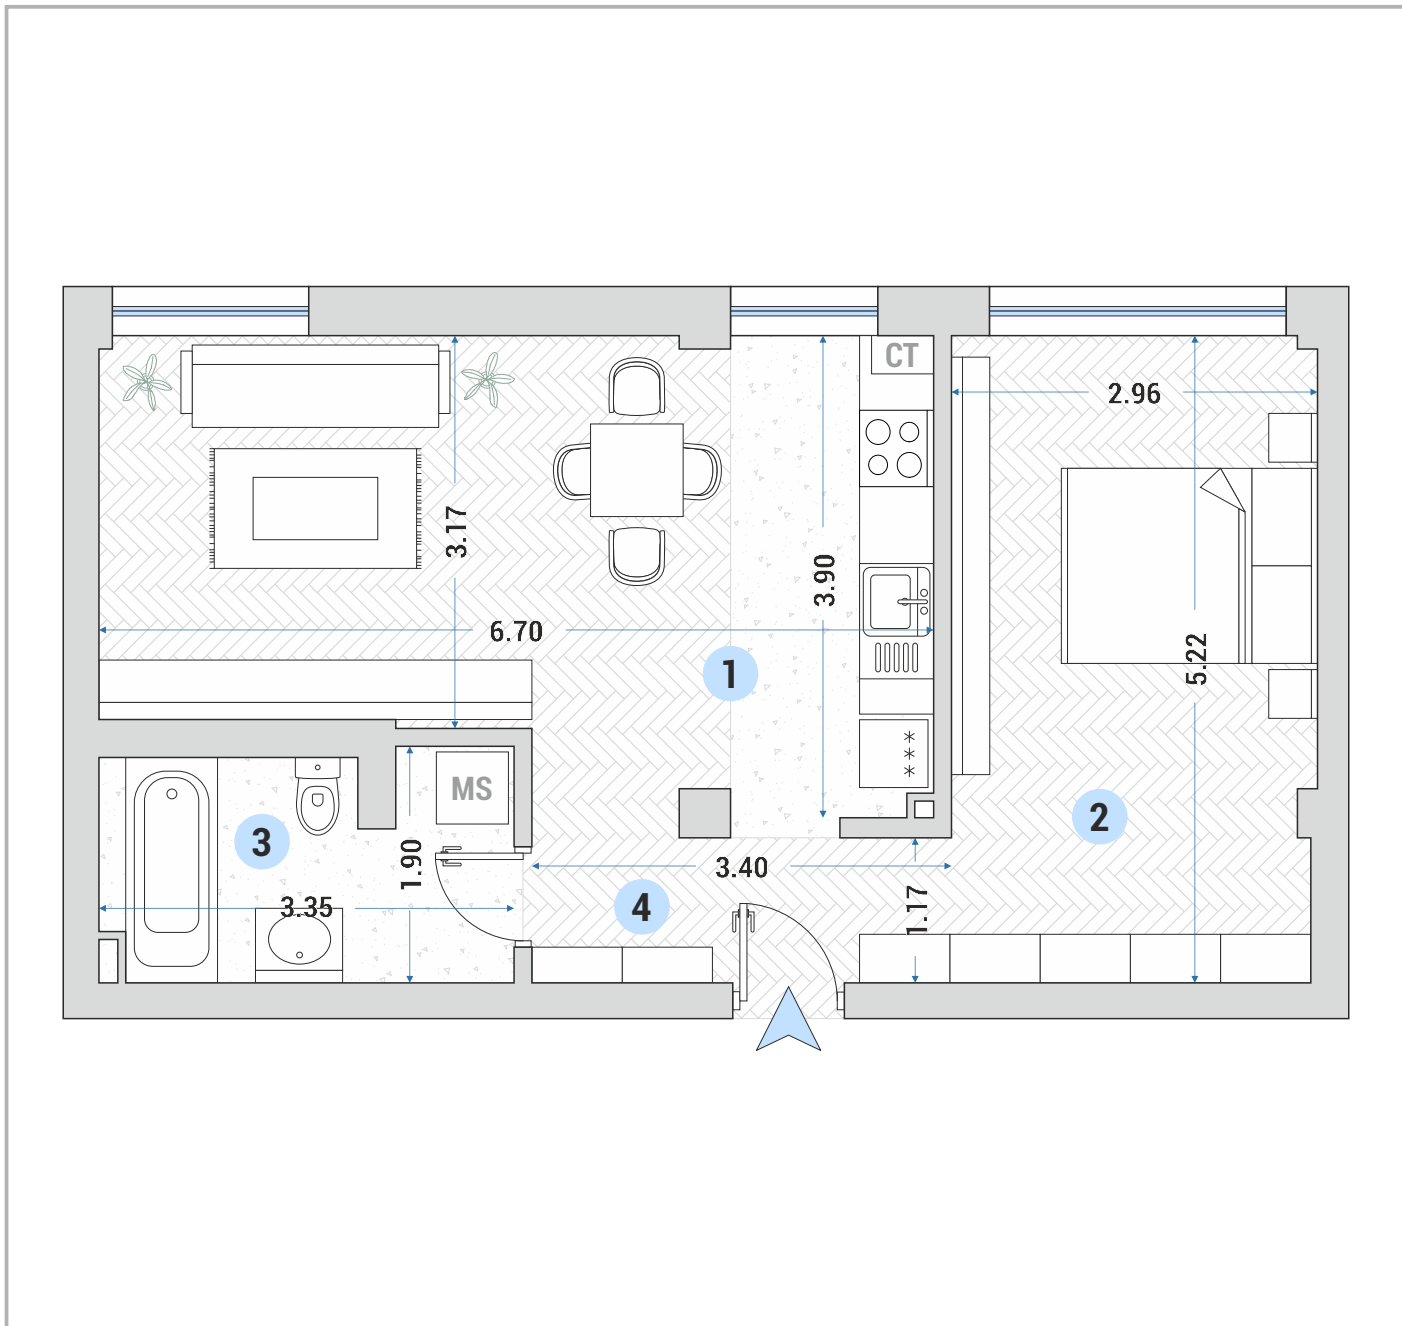

GHENCEA RESIDENCE

+40729 175 135 
Bucuresti, Prelungirea Ghencea 161B 
office@ghencea-residence.ro 
www.ghencea-residence.ro 

STUDIO TIP 4

1 - Living + Bucatarie	23.05 m ²
2 - Dormitor	15.45 m ²
3 - Baie	6.00 m ²
4 - Vestibul	3.50 m ²

Suprafata utila 48.00 m²