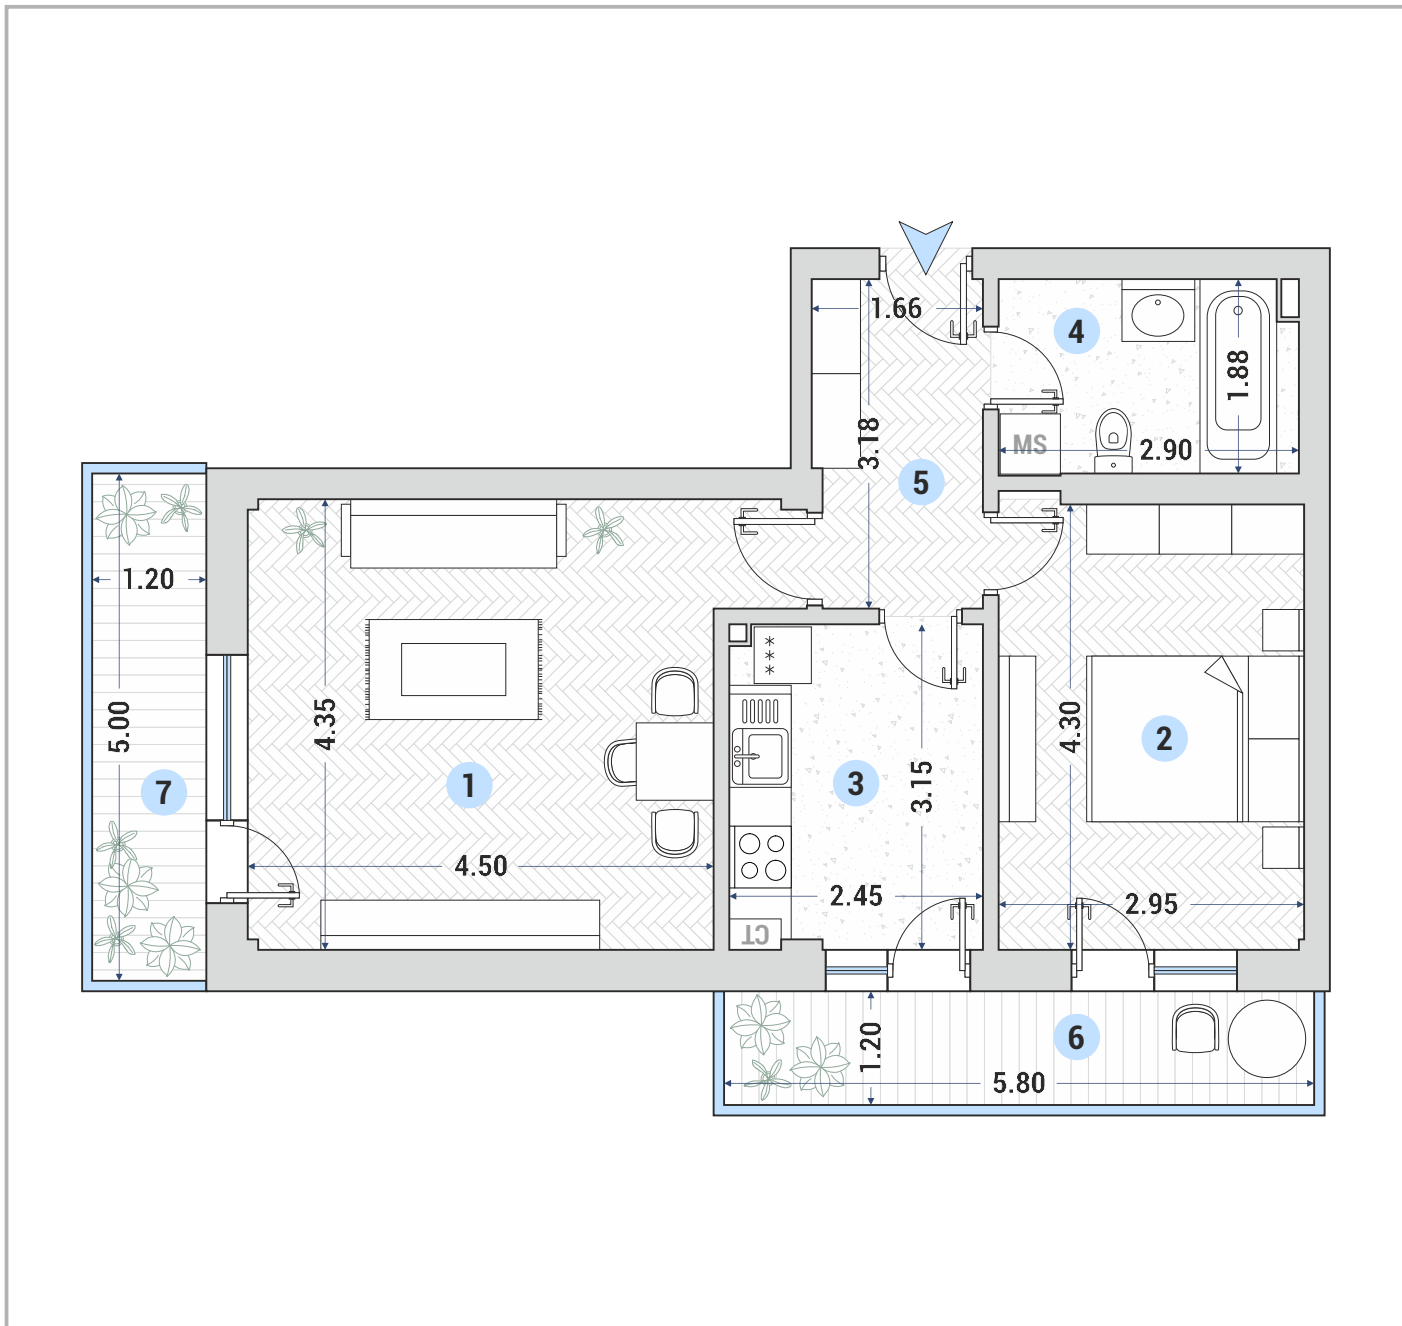

## APARTAMENT 2 CAMERE TIP 7

1 - Living	20.50 m <sup>2</sup>
2 - Dormitor	12.70 m <sup>2</sup>
3 - Bucatarie	7.70 m <sup>2</sup>
4 - Baie	5.45 m <sup>2</sup>
5 - Vestibul	5.20 m <sup>2</sup>
6 - Balcon	7.00 m <sup>2</sup>
7 - Balcon	6.00 m <sup>2</sup>

Suprafata utila	51.55 m <sup>2</sup>
SU + Balcon	64.55 m <sup>2</sup>

Etaj 1	nr. 21A, 9B
Etaj 2	nr. 33A, 15B
Etaj 3	nr. 45A, 21B
Etaj 4	nr. 57A, 27B