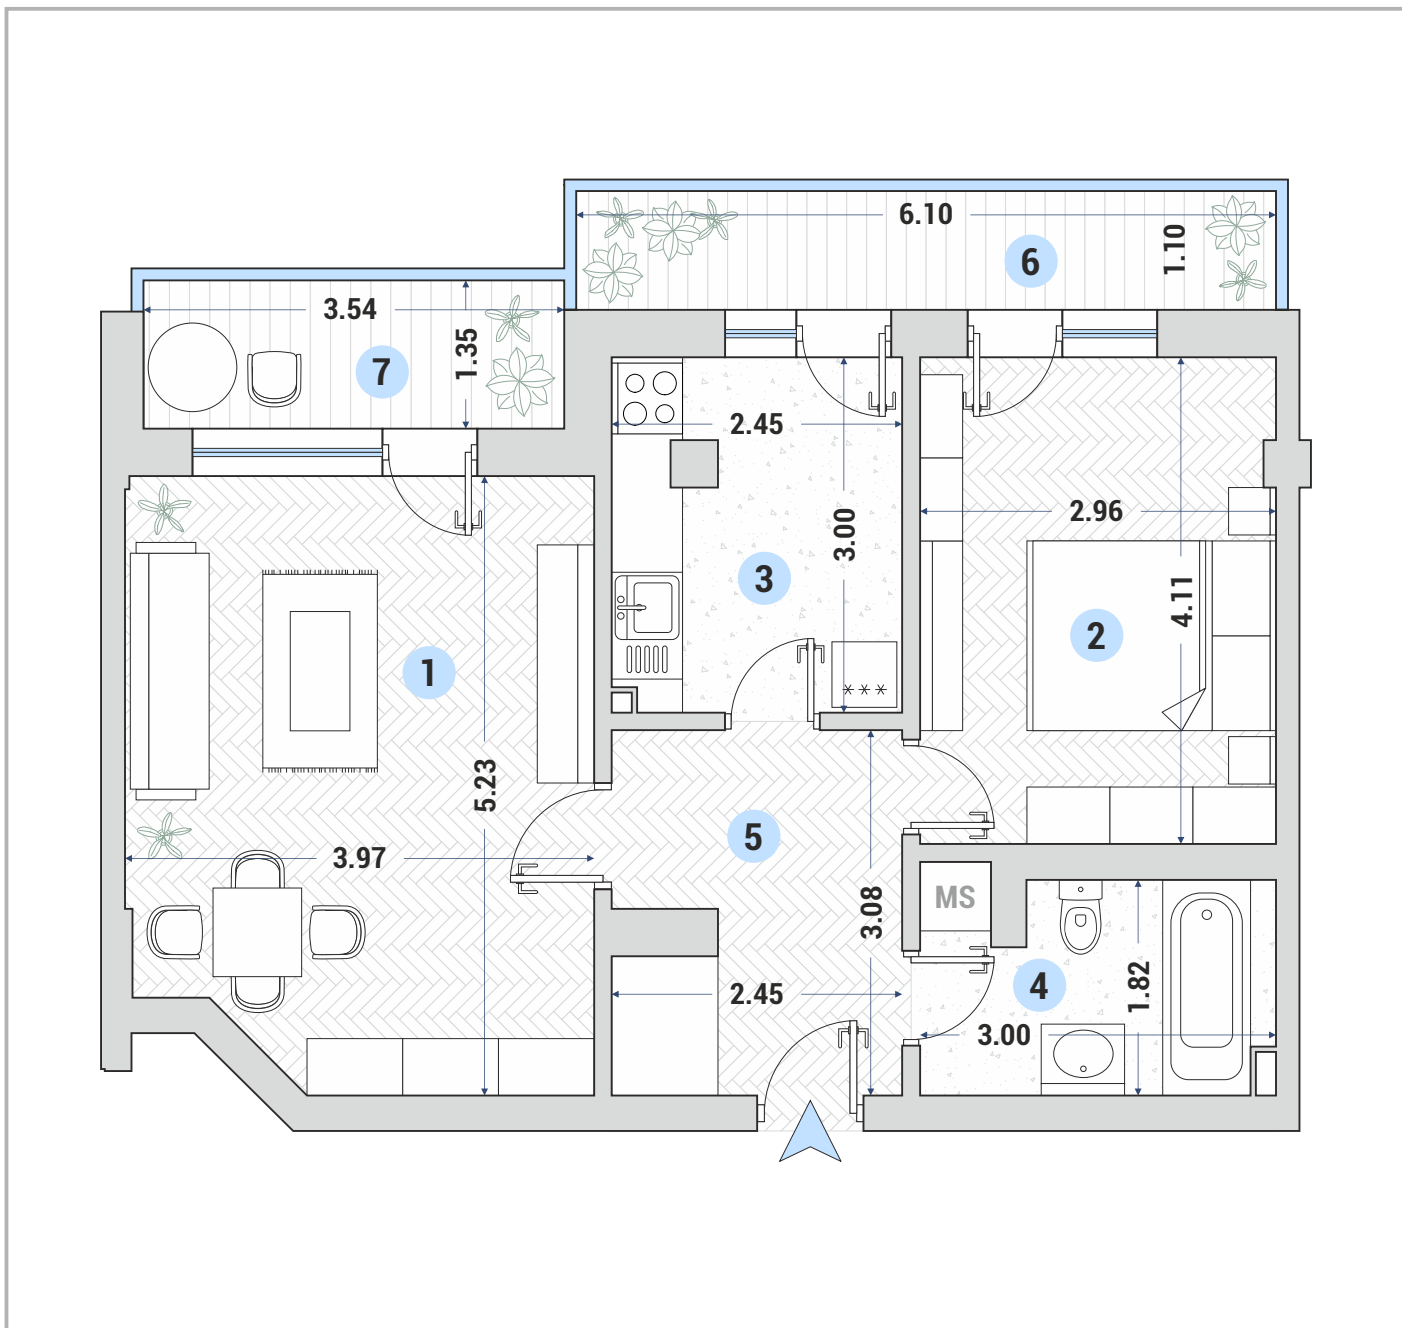

GHENCEA RESIDENCE

+40729 175 135 
Bucuresti, Prelungirea Ghencea 161B 
office@ghencea-residence.ro 
www.ghencea-residence.ro 

APARTAMENT 2 CAMERE TIP 6

1 - Living	19.75 m ²
2 - Dormitor	12.13 m ²
3 - Bucatarie	7.35 m ²
4 - Baie	5.40 m ²
5 - Vestibul	7.55 m ²
6 - Balcon	6.72 m ²
7 - Balcon	3.80 m ²

Suprafata utila	52.18 m ²
SU + Balcon	62.70 m ²

Etaj 1	nr. 23A
Etaj 2	nr. 35A
Etaj 3	nr. 47A
Etaj 4	nr. 59A