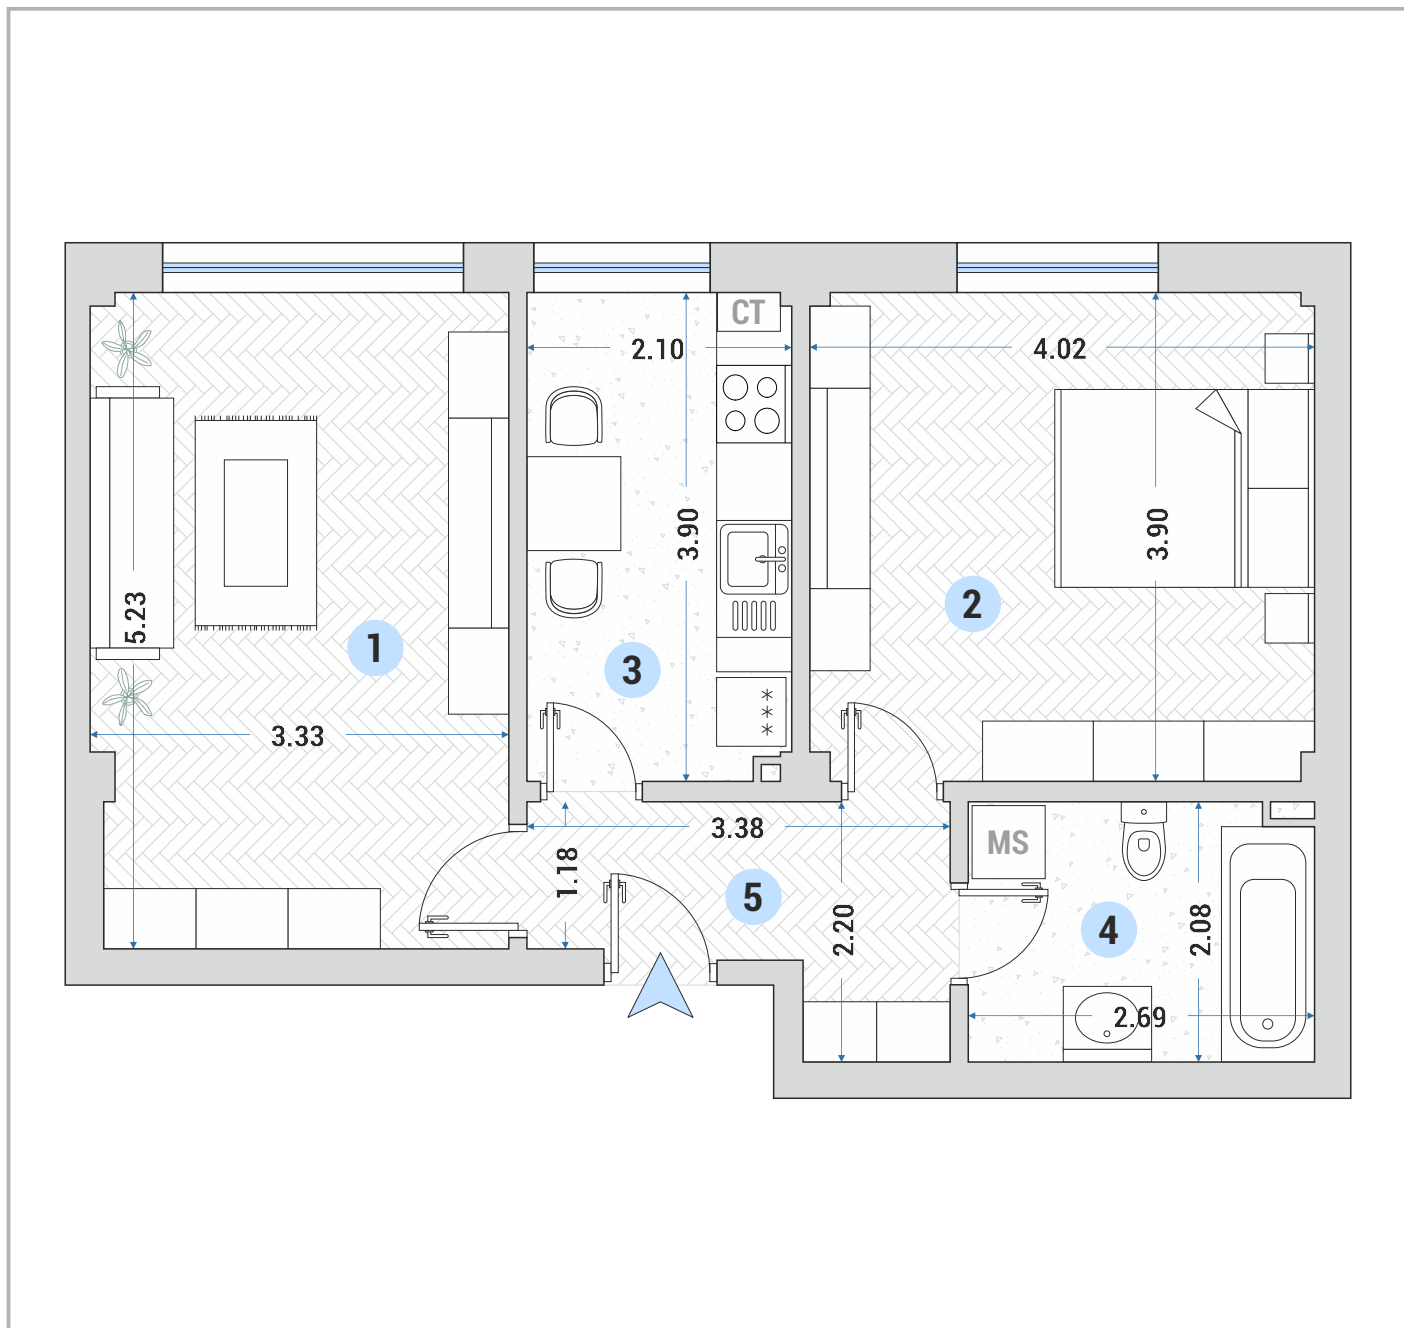

GHENCEA RESIDENCE

+40729 175 135
Bucuresti, Prelungirea Ghencea 161B
office@ghencea-residence.ro
www.ghencea-residence.ro

APARTAMENT 2 CAMERE TIP 2

| | |
|---------------|----------------------|
| 1 - Living | 17.20 m ² |
| 2 - Dormitor | 15.60 m ² |
| 3 - Bucatarie | 8.20 m ² |
| 3 - Baie | 5.70 m ² |
| 4 - Vestibul | 5.30 m ² |

Suprafata utila 52.00 m²