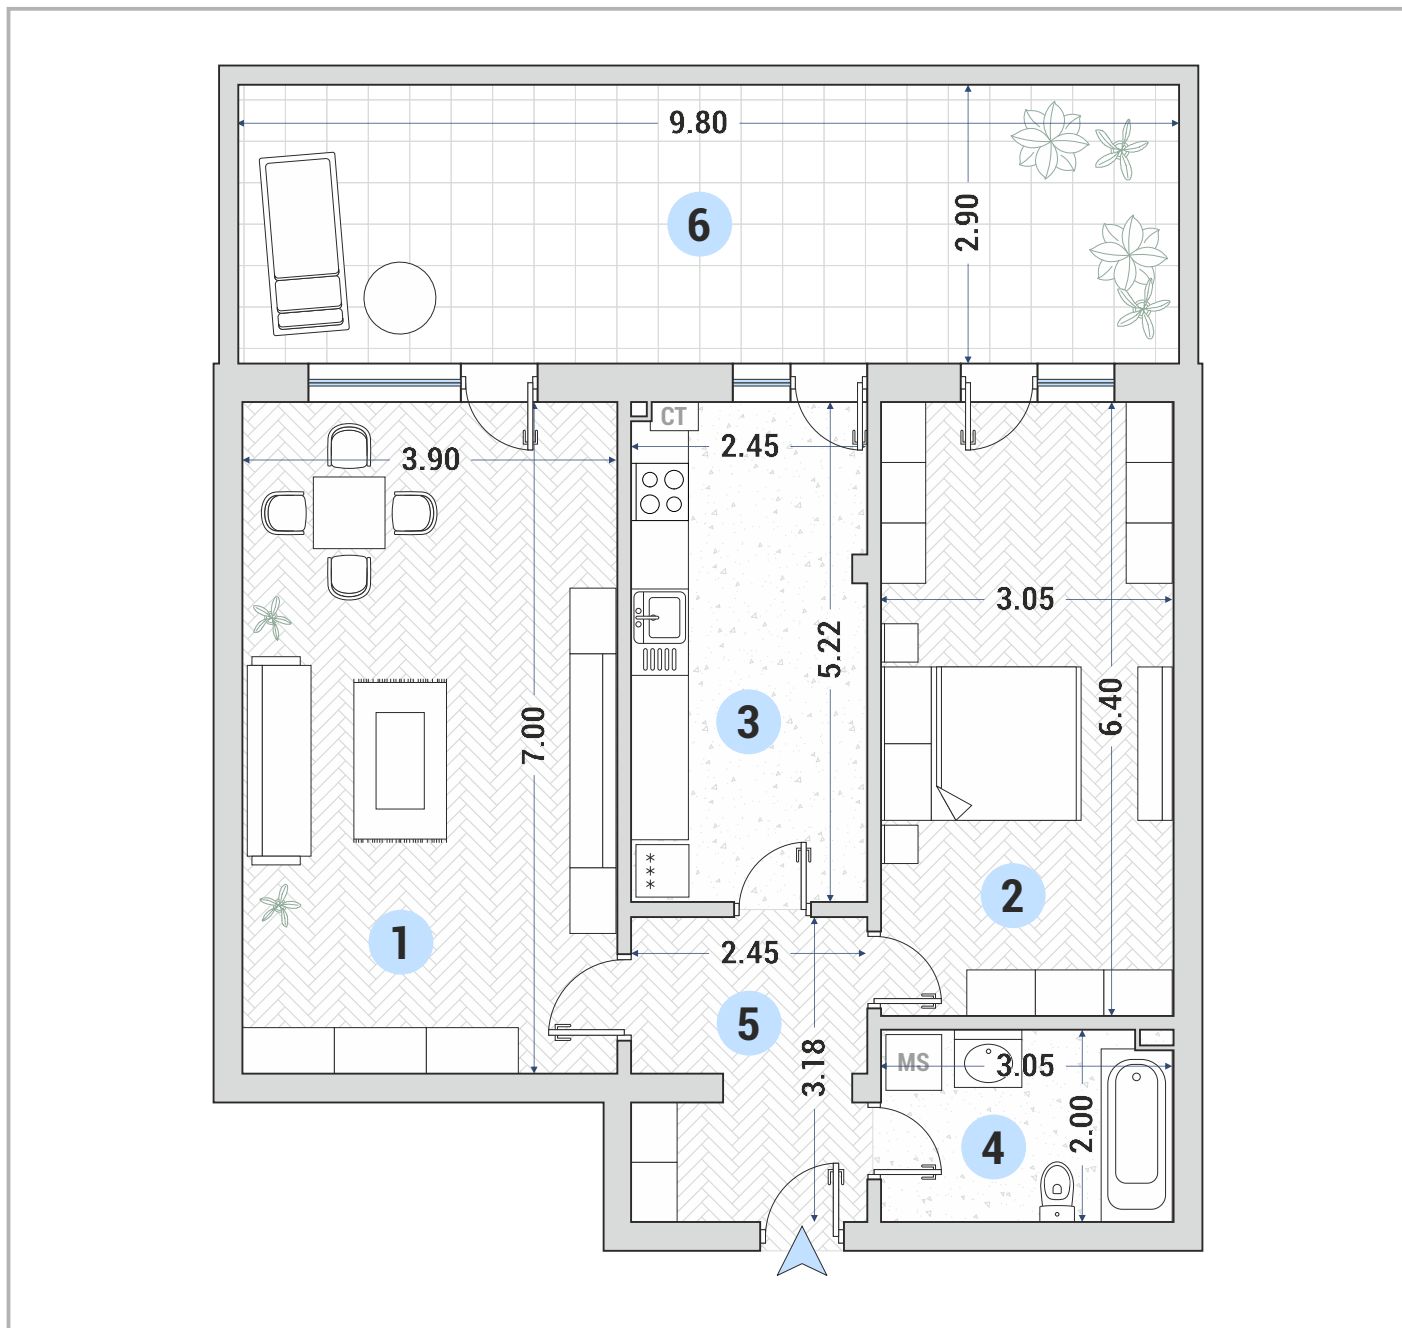

## APARTAMENT 2 CAMERE TIP 19

1 - Living	27.50 m <sup>2</sup>
2 - Dormitor	19.20 m <sup>2</sup>
3 - Bucatarie	12.80 m <sup>2</sup>
4 - Baie	6.10 m <sup>2</sup>
5 - Vestibul	7.80 m <sup>2</sup>
6 - Terasa	28.37 m <sup>2</sup>

Suprafata utila	73.30 m <sup>2</sup>
SU + Terasa	101.67 m <sup>2</sup>