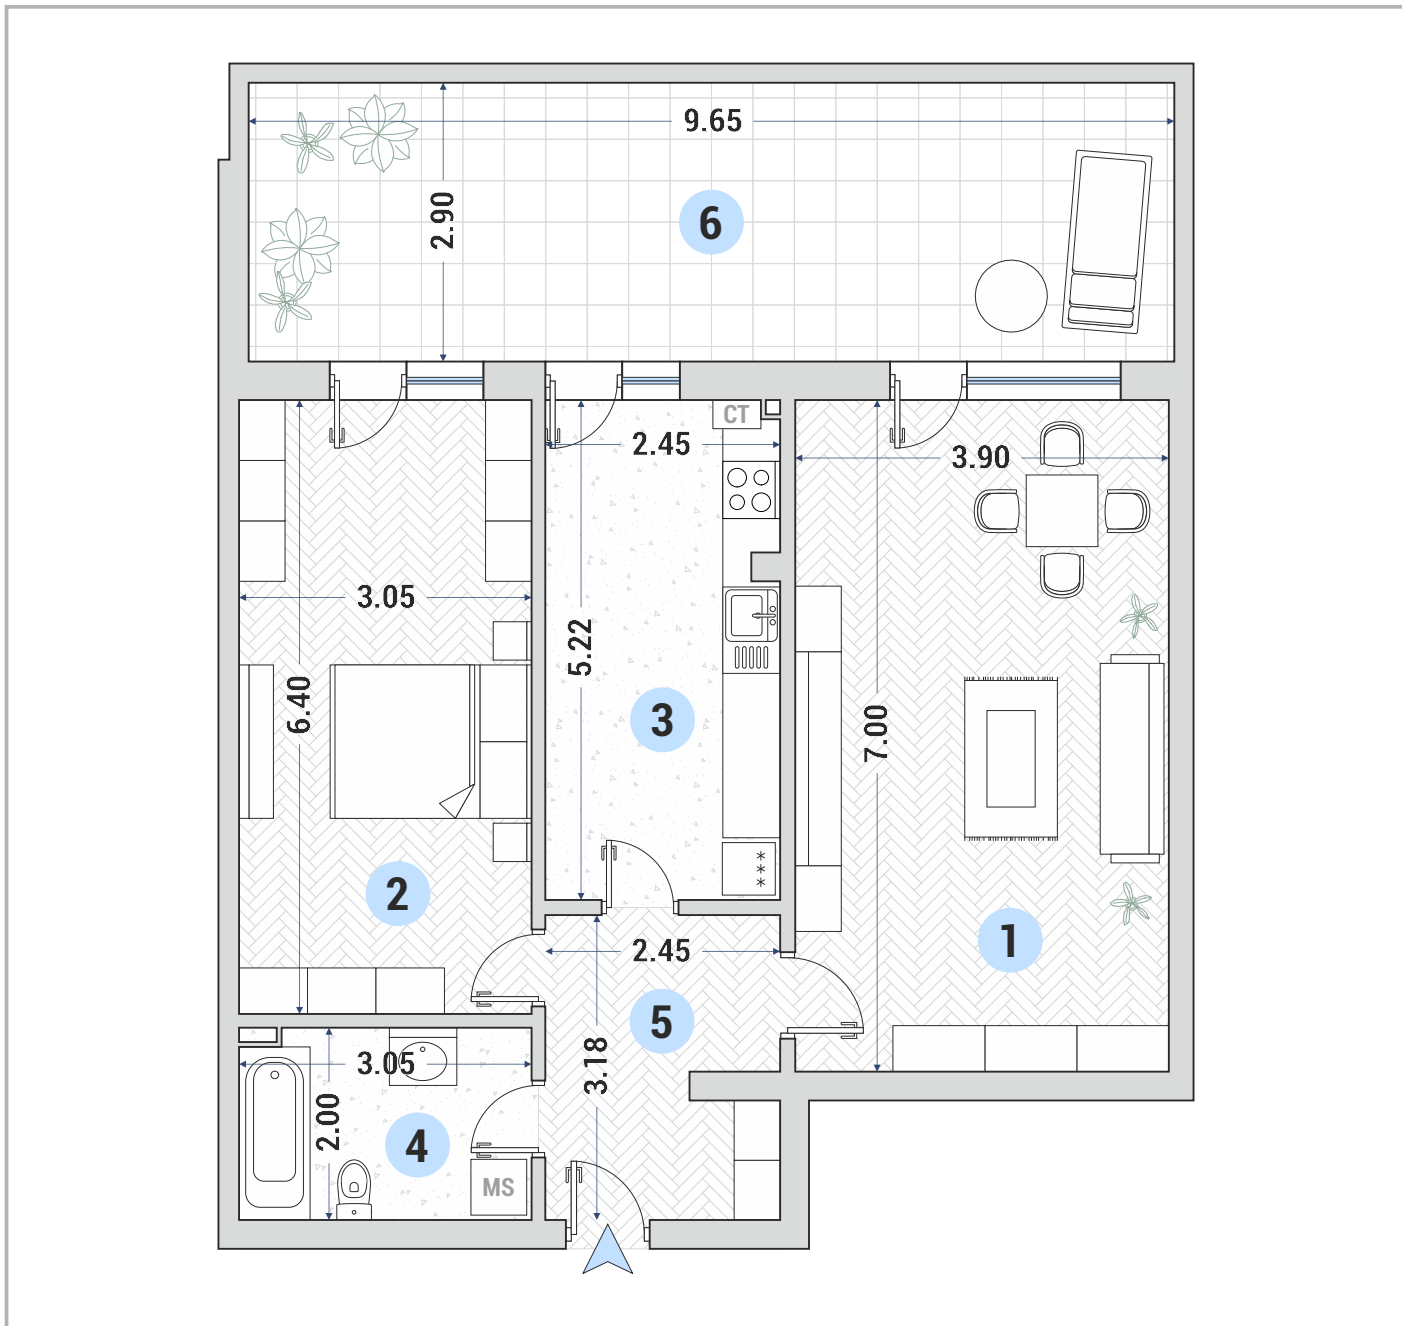

## APARTAMENT 2 CAMERE TIP 18

1 - Living	27.50 m <sup>2</sup>
2 - Dormitor	19.50 m <sup>2</sup>
3 - Bucatarie	8.00 m <sup>2</sup>
4 - Baie	6.10 m <sup>2</sup>
5 - Vestibul	7.80 m <sup>2</sup>
6 - Terasa	27.68 m <sup>2</sup>

Suprafata utila	68.90 m <sup>2</sup>
SU + Terasa	96.58 m <sup>2</sup>