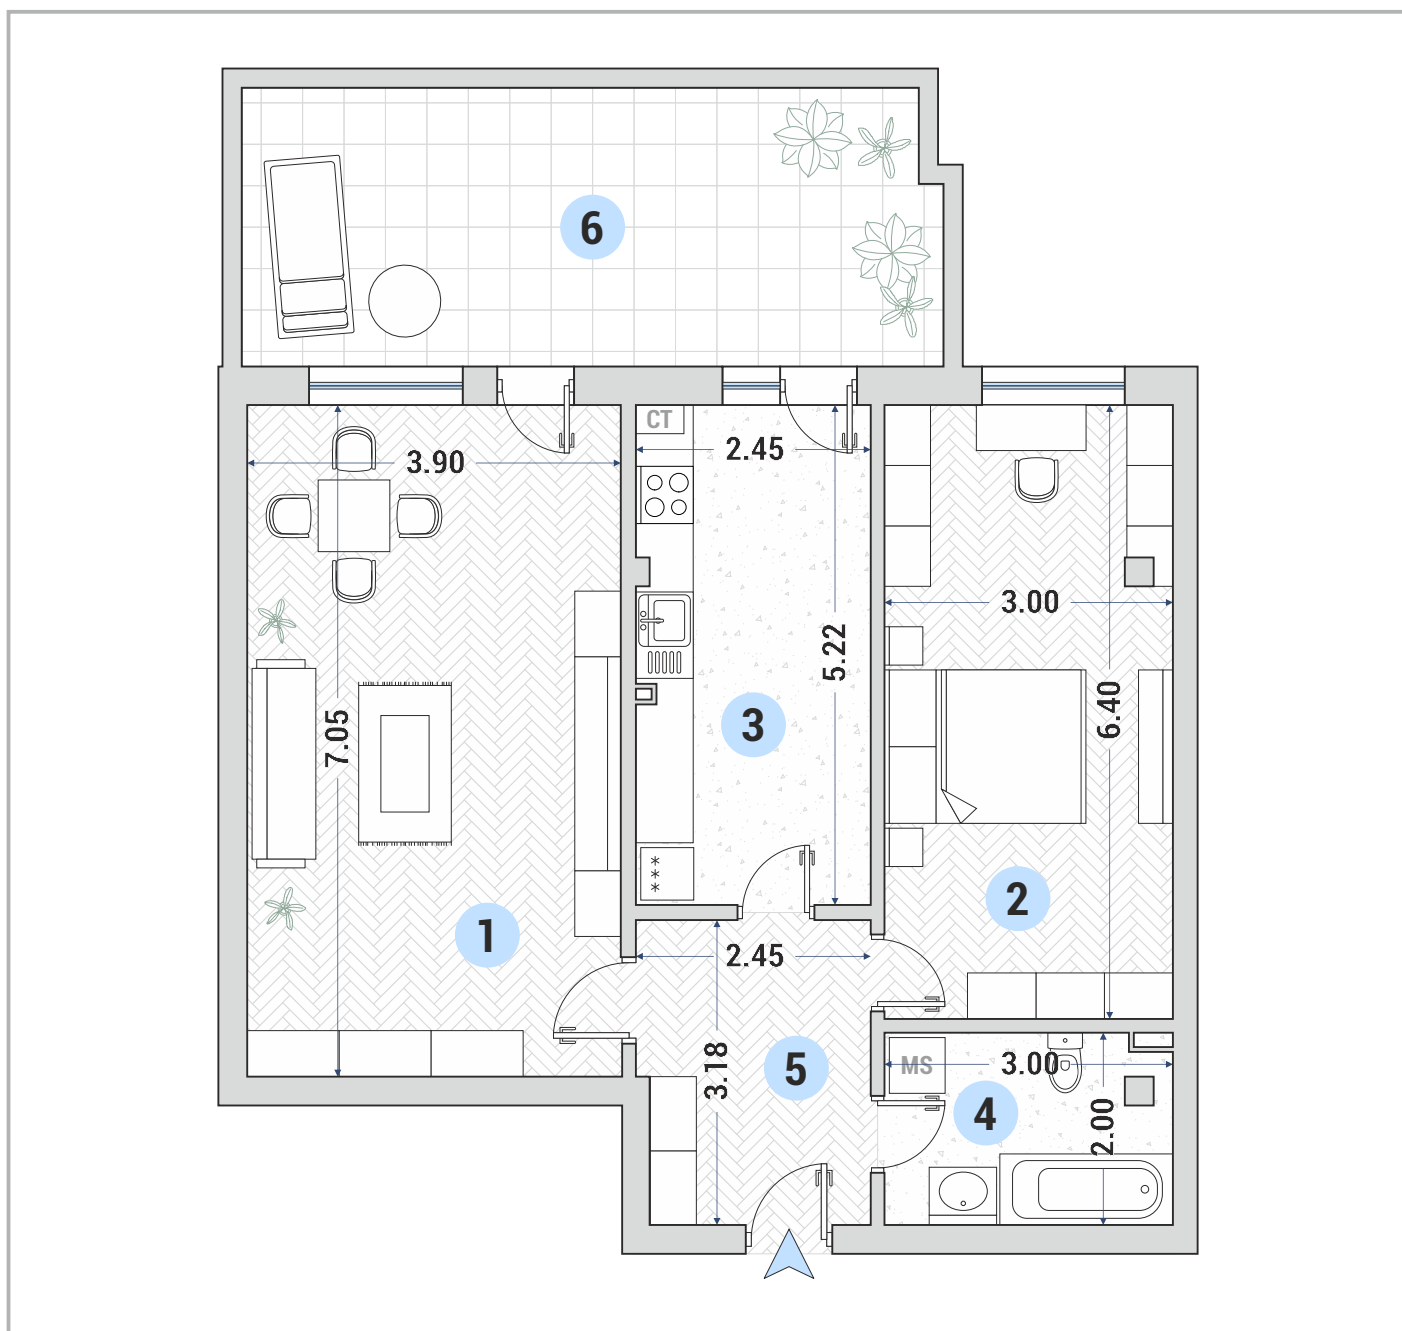

GHENCEA RESIDENCE

+40729 175 135 
Bucuresti, Prelungirea Ghencea 161B 
office@ghencea-residence.ro 
www.ghencea-residence.ro 

APARTAMENT 2 CAMERE TIP 17

1 - Living	27.50 m ²
2 - Dormitor	19.20 m ²
3 - Bucatarie	12.80 m ²
4 - Baie	6.00 m ²
5 - Vestibul	7.80 m ²
6 - Terasa	21.18 m ²

Suprafata utila	73.30 m ²
SU + Terasa	94.48 m ²