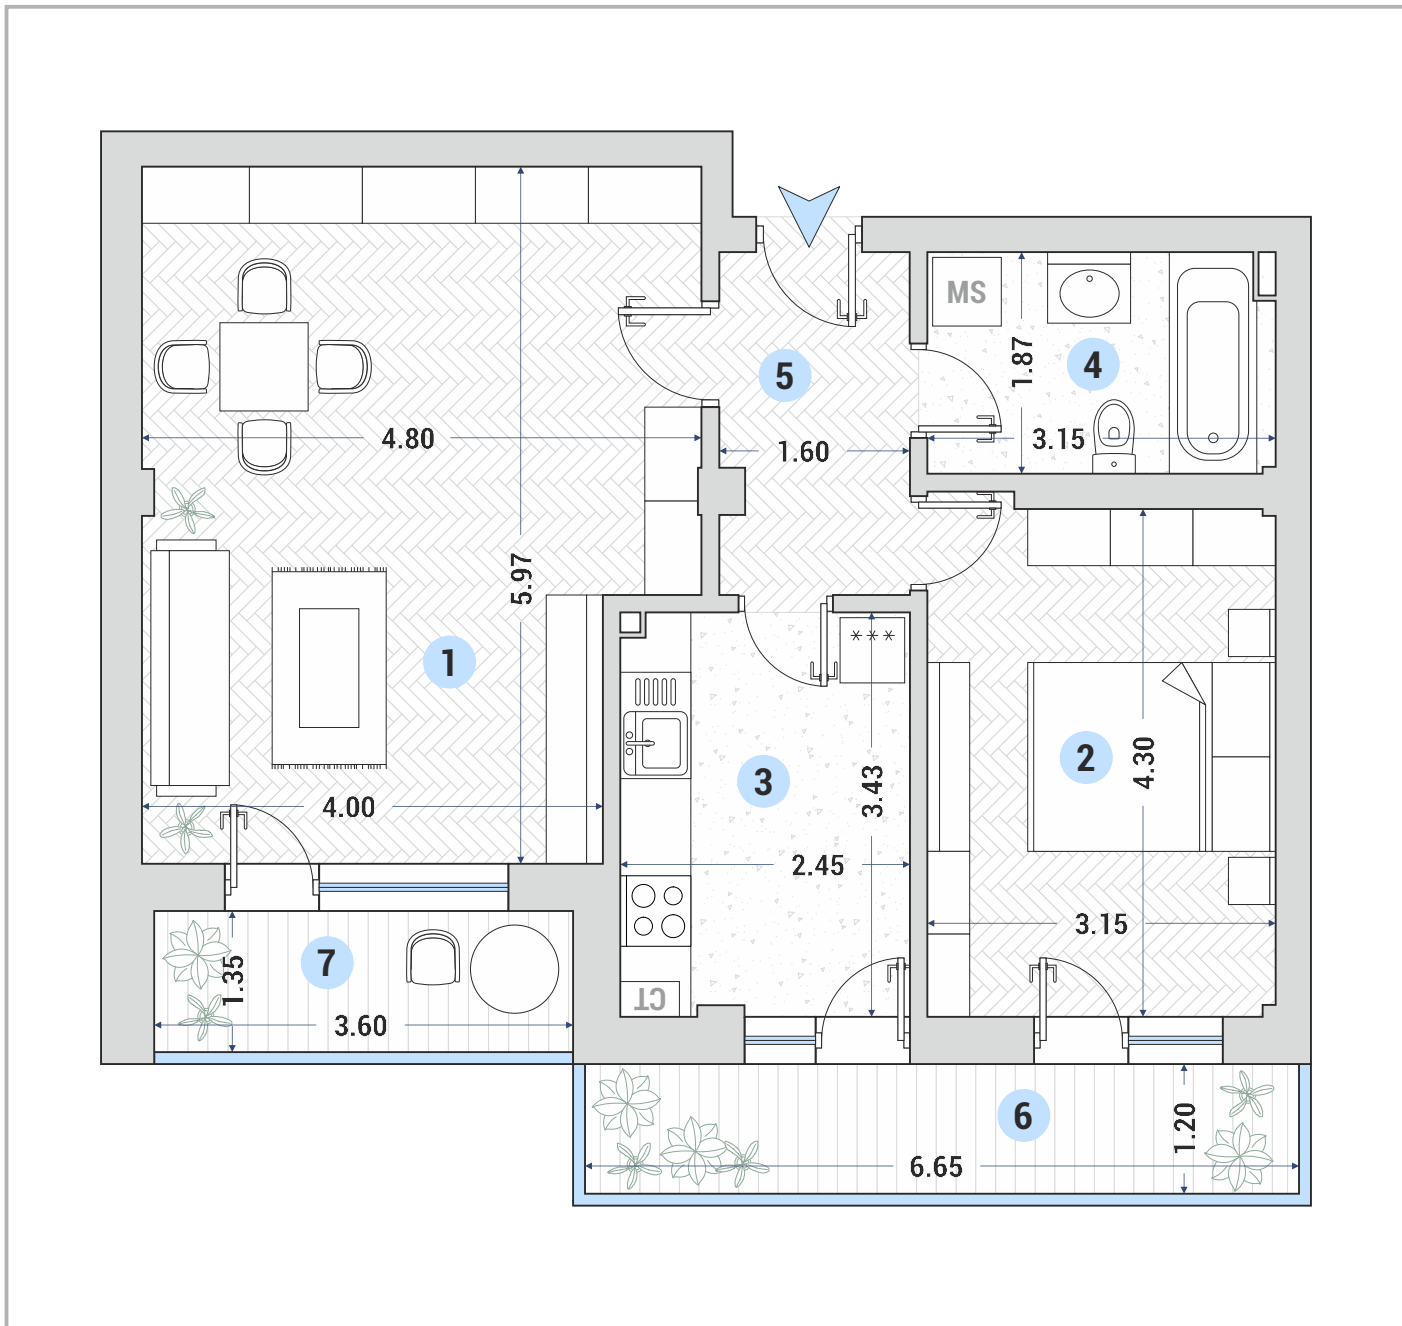

## APARTAMENT 2 CAMERE TIP 16

1 - Living	26.90 m <sup>2</sup>
2 - Dormitor	13.65 m <sup>2</sup>
3 - Bucatarie	8.40 m <sup>2</sup>
4 - Baie	5.90 m <sup>2</sup>
5 - Vestibul	4.60 m <sup>2</sup>
6 - Balcon	8.00 m <sup>2</sup>
7 - Balcon	4.93 m <sup>2</sup>

Suprafata utila	59.45 m <sup>2</sup>
SU + Balcon	72.38 m <sup>2</sup>

Etaj 1	nr. 11B
Etaj 2	nr. 17B
Etaj 3	nr. 23B
Etaj 4	nr. 29B