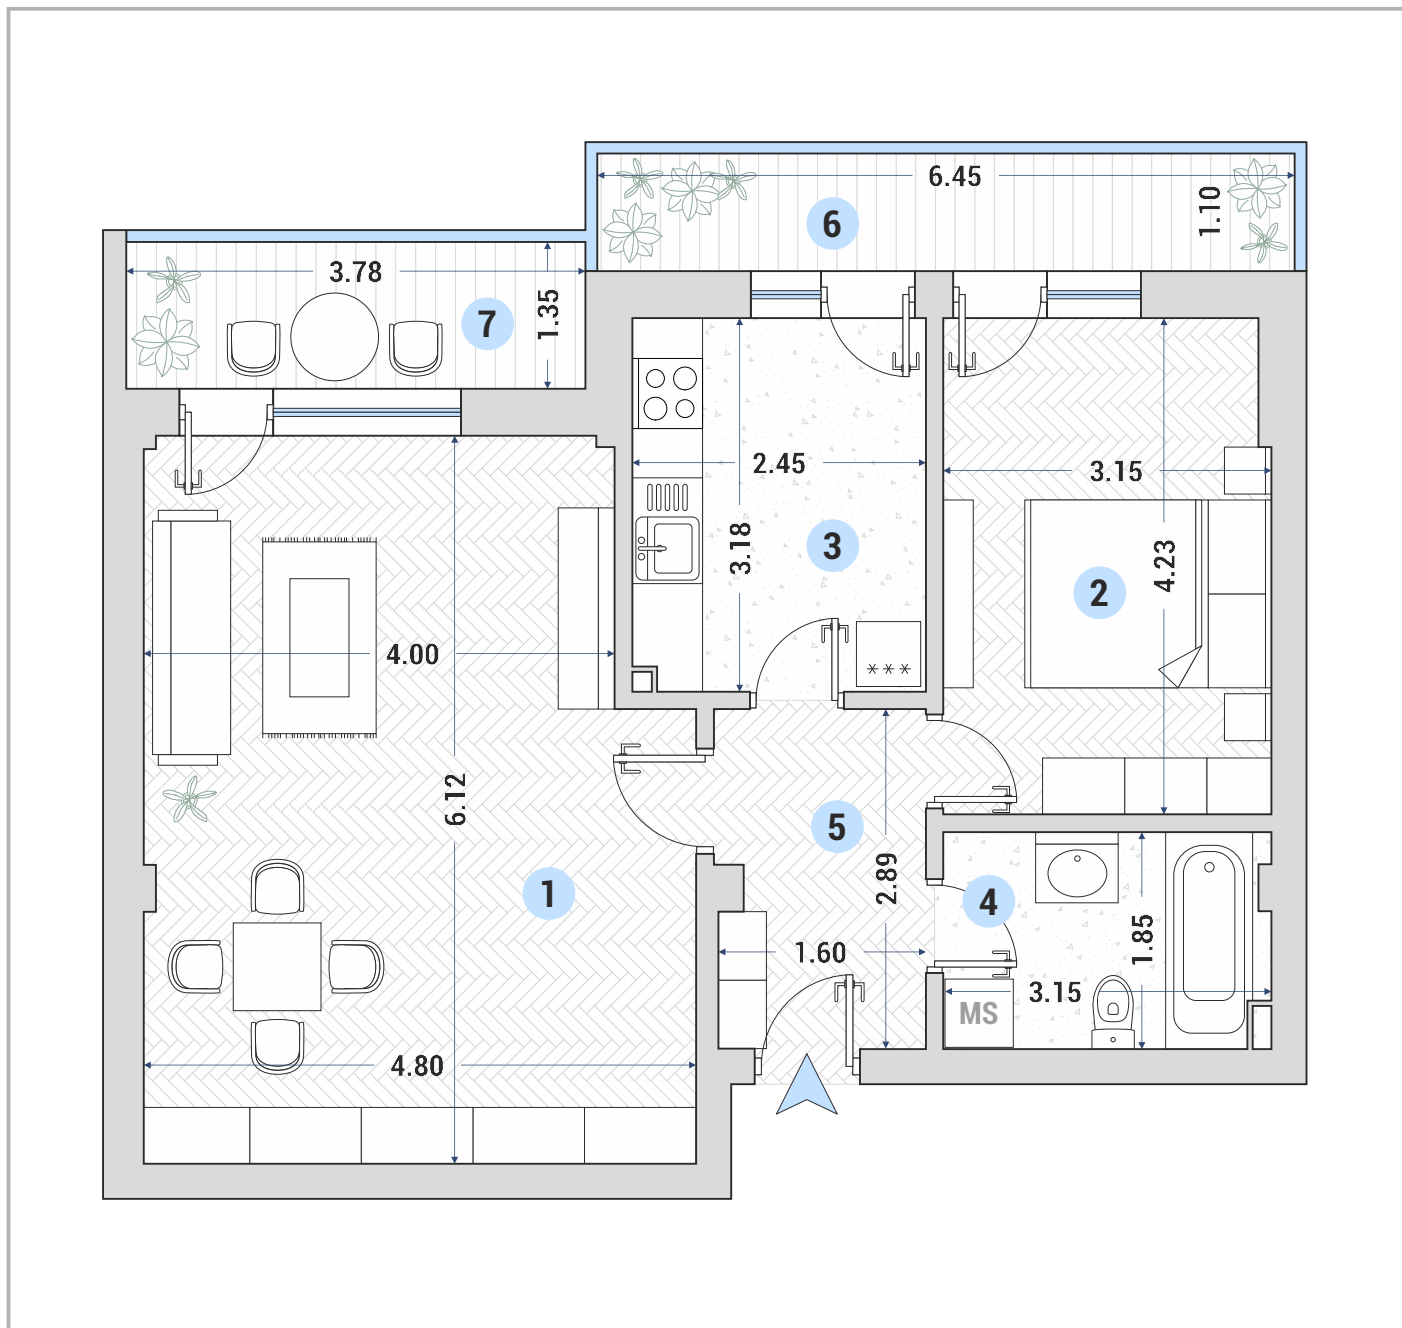

GHENCEA RESIDENCE

+40729 175 135 
Bucuresti, Prelungirea Ghencea 161B 
office@ghencea-residence.ro 
www.ghencea-residence.ro 

APARTAMENT 2 CAMERE TIP 15

| | |
|---------------|----------------------|
| 1 - Living | 27.45 m ² |
| 2 - Dormitor | 13.20 m ² |
| 3 - Bucatarie | 7.80 m ² |
| 4 - Baie | 5.80 m ² |
| 5 - Vestibul | 4.63 m ² |
| 6 - Balcon | 7.10 m ² |
| 7 - Balcon | 5.20 m ² |

| | |
|-----------------|----------------------|
| Suprafata utila | 58.88 m ² |
| SU + Balcon | 71.18 m ² |

| | |
|--------|---------|
| Etaj 1 | nr. 12B |
| Etaj 2 | nr. 18B |
| Etaj 3 | nr. 24B |
| Etaj 4 | nr. 30B |