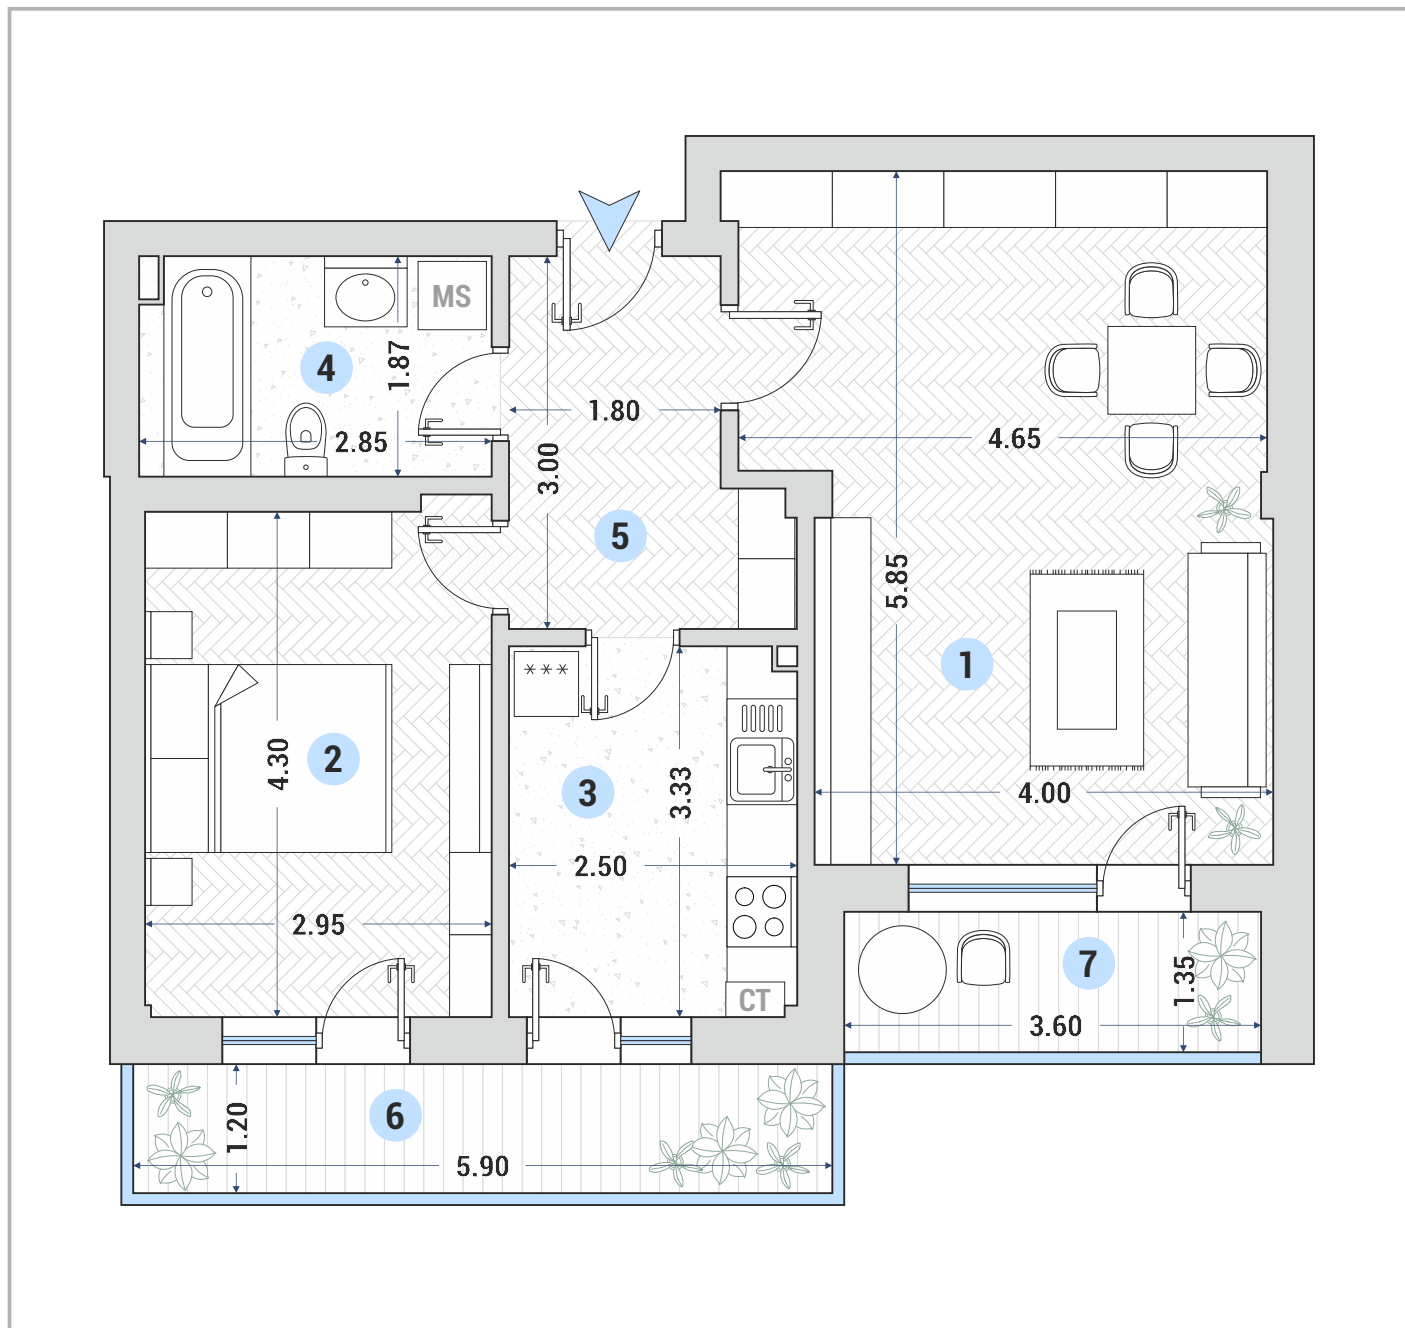

GHENCEA RESIDENCE

+40729 175 135
Bucuresti, Prelungirea Ghencea 161B
office@ghencea-residence.ro
www.ghencea-residence.ro

APARTAMENT 2 CAMERE TIP 13

1 - Living	24.95 m ²
2 - Dormitor	12.72 m ²
3 - Bucatarie	8.30 m ²
4 - Baie	5.35 m ²
5 - Vestibul	6.10 m ²
6 - Balcon	7.07 m ²
7 - Balcon	4.93 m ²

Suprafata utila	57.42 m ²
SU + Balcon	69.42 m ²

Etaj 1	nr. 16A
Etaj 2	nr. 28A
Etaj 3	nr. 40A
Etaj 4	nr. 52A