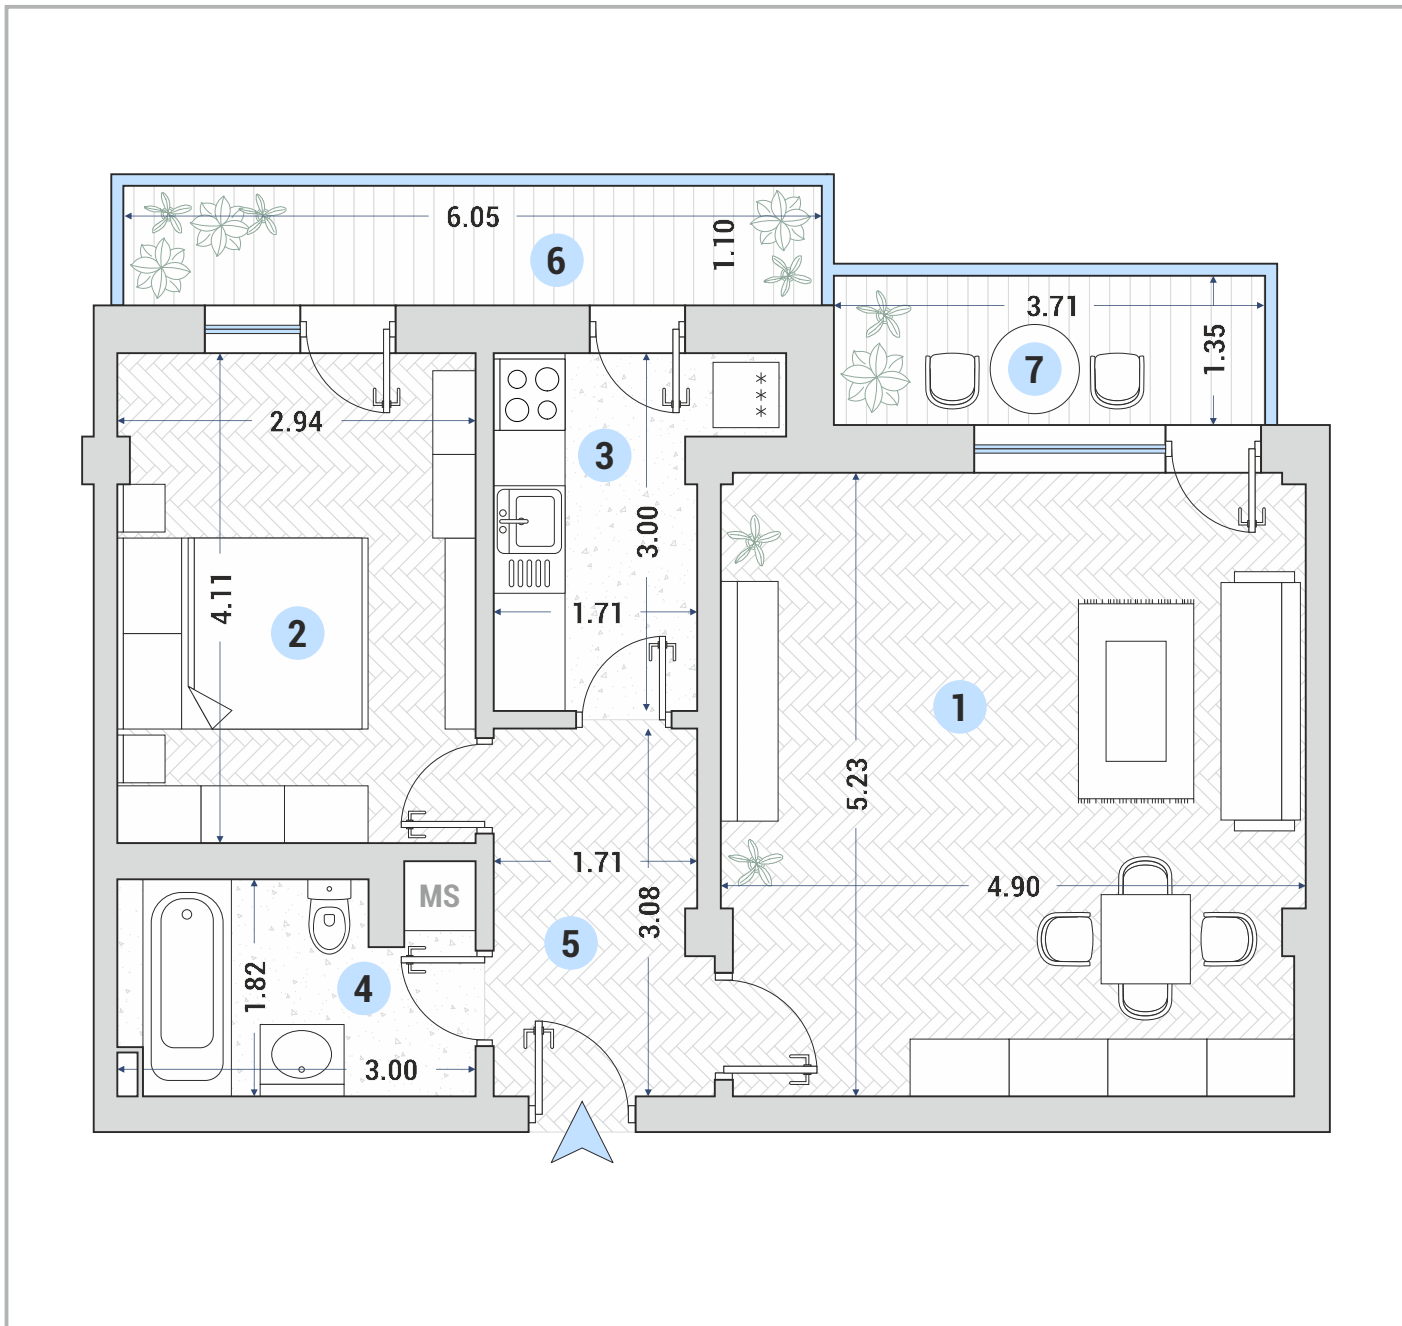

## APARTAMENT 2 CAMERE TIP 10

1 - Living	25.22 m <sup>2</sup>
2 - Dormitor	12.07 m <sup>2</sup>
3 - Bucatarie	5.60 m <sup>2</sup>
4 - Baie	5.37 m <sup>2</sup>
5 - Vestibul	5.50 m <sup>2</sup>
6 - Balcon	6.72 m <sup>2</sup>
7 - Balcon	5.00 m <sup>2</sup>

Suprafata utila	53.76 m <sup>2</sup>
SU + Balcon	65.48 m <sup>2</sup>

Etaj 1	nr. 24A
Etaj 2	nr. 36A
Etaj 3	nr. 48A
Etaj 4	nr. 60A